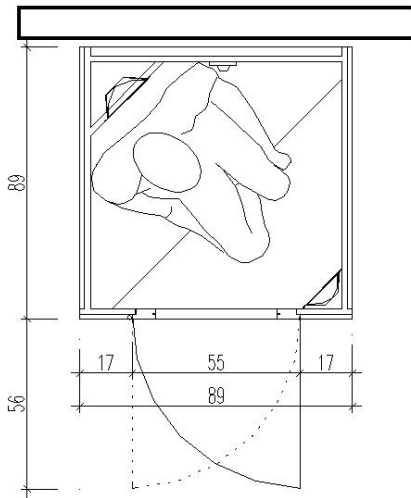

GRUNDRISS

FRONTANSICHT