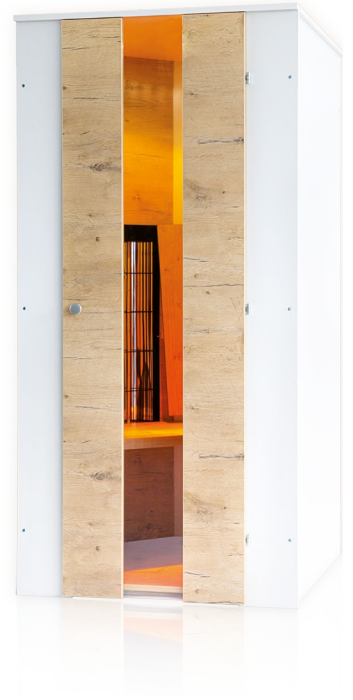

# DATENBLATT EASY-FIT I

<b>Anwenderplatz</b>	1
<b>Maße (B×T×H)</b>	89 × 89 × 197cm
<b>mind. Raumhöhe für Aufbau</b>	220 cm
<b>Leistung</b>	max. 960 Watt
<b>Anschluss</b>	220–240V, 16 A
<b>Material</b>	Spanplatte Dekor
<b>Grunddekor</b>	Grau
<b>Tür, Sitzbank, Rückwand, Rückenlehne</b>	Eiche Dekor
<b>Metallfarbe</b>	Schwarz
<b>Glas</b>	6 mm ESG, Klarglas
<b>Gewicht</b>	ca. 170 kg
<b>Anzahl Strahlerelemente</b>	1 × Frontstrahler 1 × Rückenstrahler
<b>Raumtemperatur Aufstellort</b>	mind. 22 °C

## AUSSTATTUNG

- Analoge Steuerung
- Farblichtbad
- Rückenlehne
- Aromabad inklusive Duftöle

## BESONDERE MERKMALE

- Türanschlag links/rechts wählbar